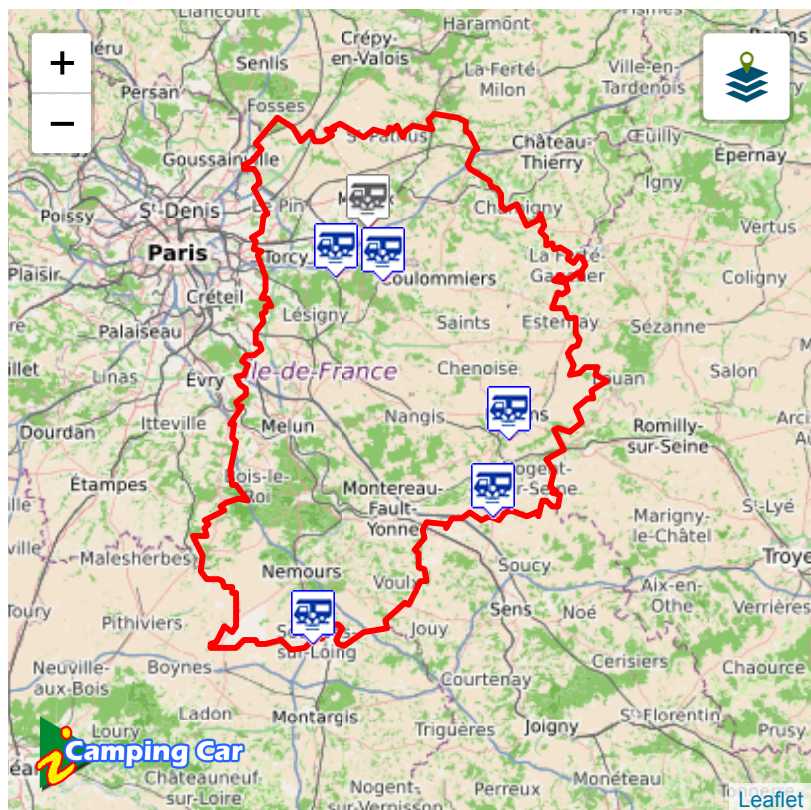

SEINE ET MARNE - [77]

6 aires de services référencées

- 5 aires de services évaluées
- 1 aire de services non évaluée

Version: décembre 2018

Les Aires de Services présentées sur i-Camping Car proviennent des contributeurs du site.

Mode paiement des services Monnaie

Stationnement

BRAY SUR SEINE

77 - SEINE ET MARNE - 30 km S de Provins
 Bord de Seine. A côté du pont sur le grand Parking

Latitude: 48.41714 [degrés décimaux] Longitude: 3.23781

Lien direct vers cette aire de services: http://www.i-campingcar.fr/aires.php?ville=bray_sur_seine

COUPVRAY

77 - SEINE ET MARNE - 8 km SE de Meaux
Station Esso - Avant Eurodisney

📍 Latitude: **48.86254** [degrés décimaux] Longitude: **2.79711**

Lien direct vers cette aire de services: <http://www.i-campingcar.fr/aires.php?ville=provins>

SOUPPES SUR LOING

77 - SEINE ET MARNE - 20 km S de Nemours

D607 - Vers le camping

Latitude: 48.18009 [degrés décimaux] Longitude: 2.73031