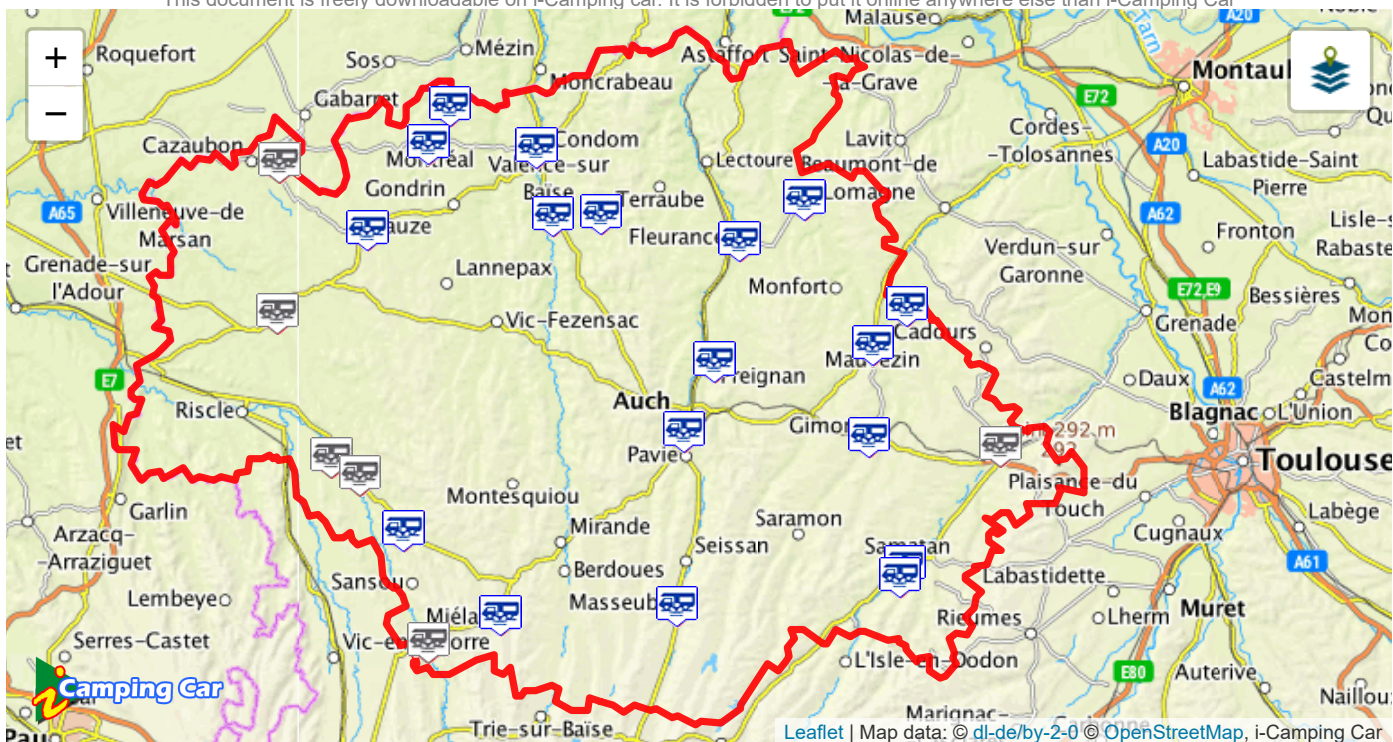

Les Aires de Services Camping Cars GERS - [32]

Les Aires de Services présentées sur i-Camping Car proviennent des contributeurs. Pour compléter et améliorer la base de données, il nous faut photos et informations. Prenez en photos les aires utilisées.

Remplissez le **formulaire**. Après validation, vos informations seront en ligne!

Version: aout 2025

Ce document est en téléchargement gratuit sur le site i-Camping Car. Il est interdit de le mettre en ligne sur un autre site Internet. This document is freely downloadable on i-Camping car. It is forbidden to put it online anywhere else than i-Camping Car

<https://www.i-campingcar.fr/>

AUCH

GERS [32]

Rue du Général de Gaulle

Latitude: 43.63636 Longitude: 0.58842

Aire Communale

Services Opérationnels Toute l'année

Nombre de Places 20

Nombre de Prises électriques 20