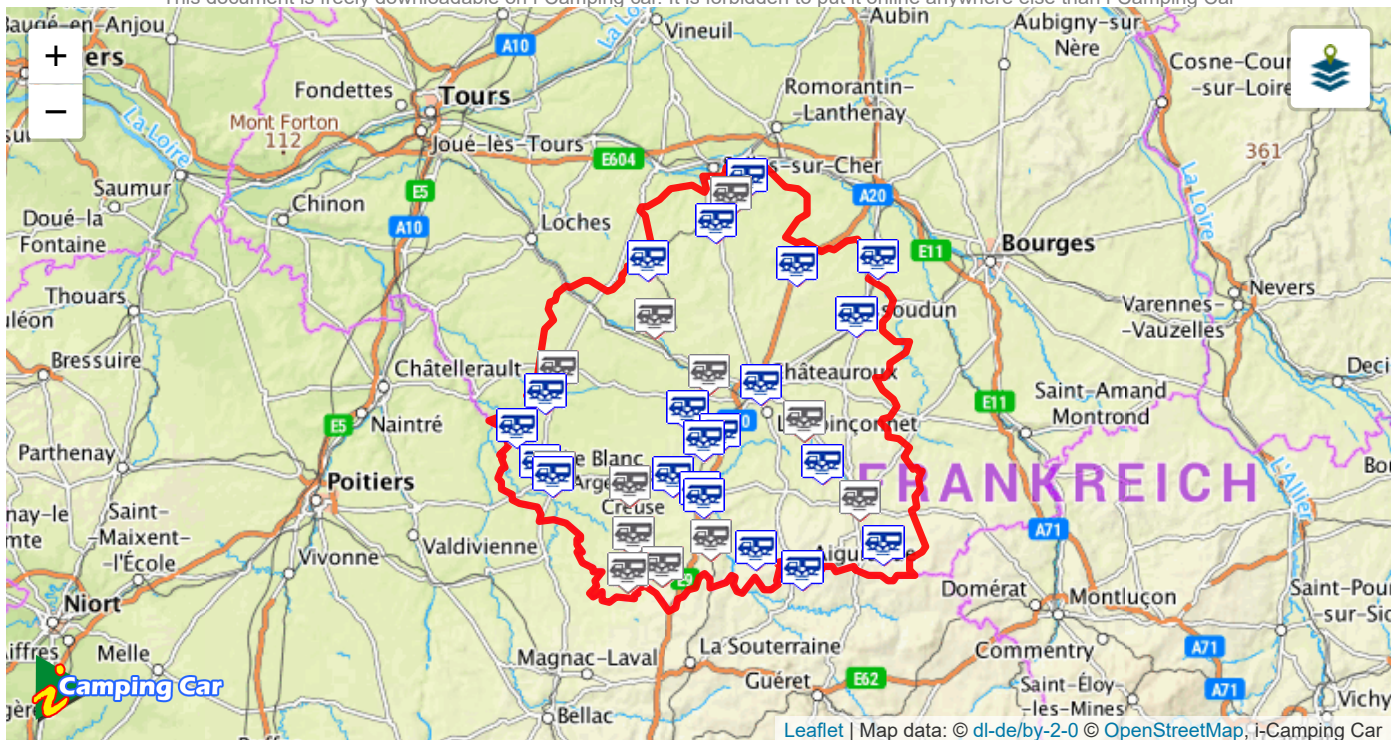

AIGURANDE

INDRE [36]

45 km S de Châteauroux

D951b - Place du Chapelle de Foire

📍 Latitude: 46.43389 Longitude: 1.826193

Aire Communale	Services Opérationnels Toute l'année	Nombre de Places			

<http://www.i-campingcar.fr/>